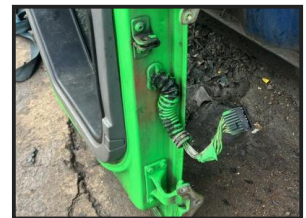

# DAF/RENAULT/VOLVO DOOR

**£250.00**

PASSENGER SIDE DOOR WITH LOWER WINDOW FOR DVS.

Product Details	
<i>Category/Type</i>	<i>Parts</i>
<i>Make</i>	<i>DAF/RENAULT/VOLVO</i>
<i>Model</i>	<i>DOOR</i>
<i>Year</i>	-
<i>Hours</i>	-